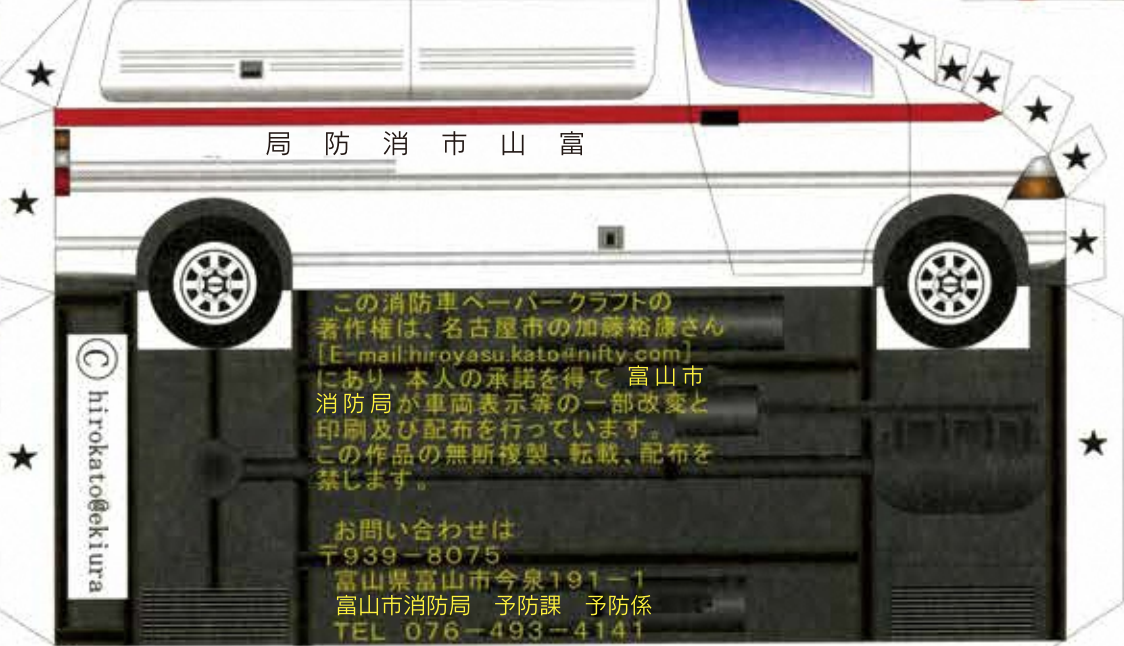

富山市消防局 救急車

富山市消防局

『救急車は緊急時に必要です』

この消防車ペーパークラフトの著作権は、名古屋市の加藤裕康さん[E-mail:hiroyasu.kato@nifty.com]にあり、本人の承諾を得て富山市消防局が車両表示等の一部改変と印刷及び配布を行っています。
この作品の無断複製、転載、配布を禁じます。
お問い合わせは 千939-8075 富山県富山市今泉191-1 富山市消防局 予防課 予防係 TEL.076-493-4141

ネーム・プレート

ルーフ

この面をボディに貼り付ける。

この面をボディに貼り付ける。

この面をボディに貼り付ける。

この面をボディに貼り付ける。

この面をボディに貼り付ける。

完成したら上の写真と比べてみよう！

はじめにルーフ部分を作ります。

★印は「差し込み」です。
★印は「のりつけ」です。

【保護者の皆様へ】
このペーパークラフトは、消防士が考えたもので、安全に遊ぶことが大切です。必ず保護者の指導のもとで遊ぶようにしてください。

★印は「のりつけ」です。

ボディはシャーシを残して作成し、ルーフ部を貼り付けてから最後にシャーシを貼り付けます。

交通事故に気をつけてネ！

この消防車ペーパークラフトの著作権は、名古屋市の加藤裕康さん[E-mail:hiroyasu.kato@nifty.com]にあり、本人の承諾を得て富山市消防局が車両表示等の一部改変と印刷及び配布を行っています。
この作品の無断複製、転載、配布を禁じます。